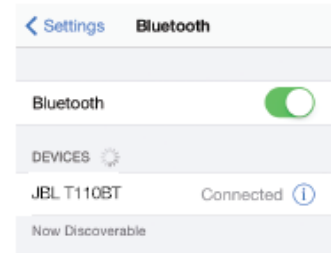

## Зареждане

## Поставяне на слушалките

- Изберете подходящият размер силиконови накрайници
- Носете на тела
- Използвайте магнитите

## Bluetooth връзка

- Включете слушалките. Ако ги включвате за първи път слушалките ще преминат в режим на свързване.

- Свържете се със съответното устройство