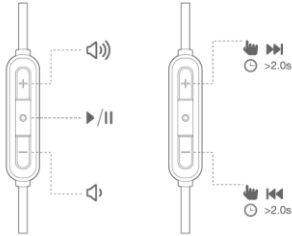

Слушане на музика