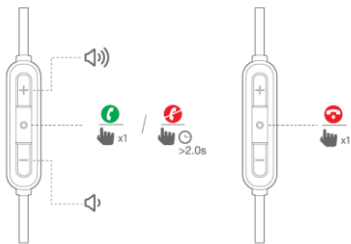

Приемана на телефонни обаждания

Спецификации

Говорители – 8,6 мм

Честотна лента – 20Hz-20kHz

Чувствителност – 96dB

Импеданс – 16 ома

Bluetooth протокол – 4,0

Батерия – литиево-полимерна, 3,7V

Време за зареждане – 2 часа

Продължителност на работа с едно зареждане - до 6 часа

Тегло – 16,2 гр.